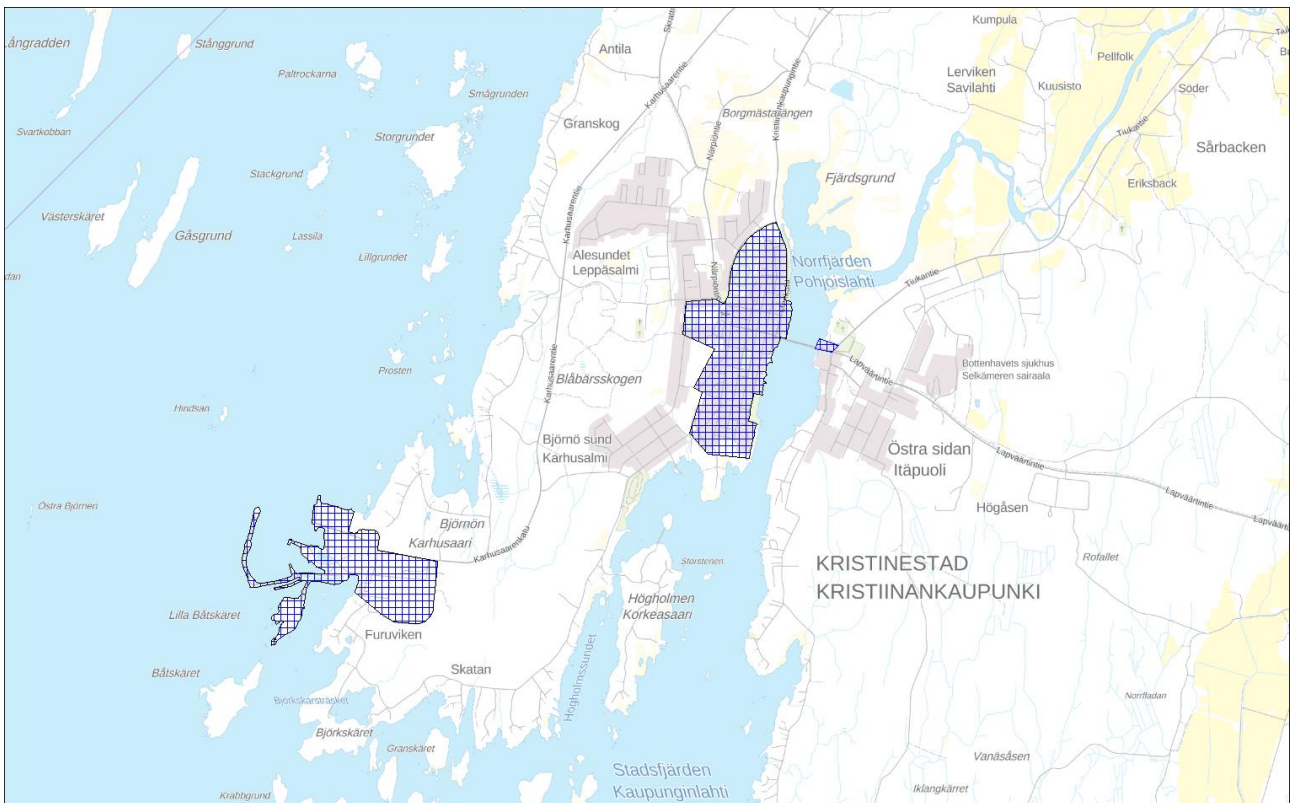

Ilotulitteiden käytön rajoittaminen Pohjanmaan pelastuslaitoksen alueella

Liite E / Bilaga E

Ilotulitteiden ampumakieltoalueet Kristiinankaupungissa Förbudsområden för fyrverkerier i Kristinestad

Kuva E.1 Ilotulitteiden ampumakieltoalueet Kristiinankaupungissa (keskusta) (Taustakartta: Maanmittauslaitos)
Bild E.1 Förbudsområden för fyrverkerier i Kristinestad (centrum) (Bakgrundskarta: Lantmäteriverket)

Kuva E.2 Ilotulitteiden ampumakieltoalueet Kristiinankaupungissa (koko alue) (Taustakartta: Maanmittauslaitos)
Bild E.2 Förbudsområden för fyrverkerier i Kristinestad (hela området) (Bakgrundskarta: Lantmäteriverket)