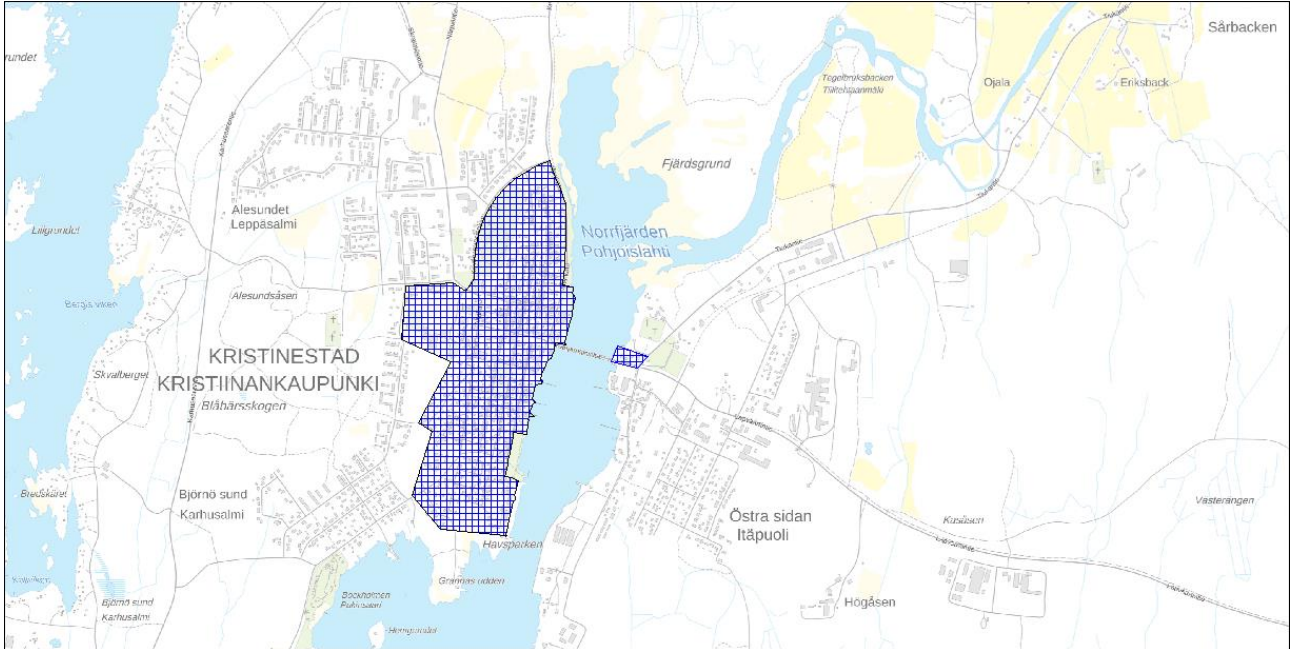

Ilotulitteiden käytön rajoittaminen Pohjanmaan pelastuslaitoksen alueella

Liite E / Bilaga E

Ilotulitteiden ampumakieltoalueet Kristiinankaupungissa Förbudsområden för fyrverkerier i Kristinestad

Kuva E.1 Ilotulitteiden ampumakieltoalueet Kristiinankaupungissa (keskusta) (Taustakartta: Maanmittauslaitos)
Bild E.1 Förbudsområden för fyrverkerier i Kristinestad (centrum) (Bakgrundskarta: Lantmäteriverket)

Kuva E.2 Ilotulitteiden ampumakieltoalueet Kristiinankaupungissa (koko alue) (Taustakartta: Maanmittauslaitos)
Bild E.2 Förbudsområden för fyrverkerier i Kristinestad (hela området) (Bakgrundskarta: Lantmäteriverket)