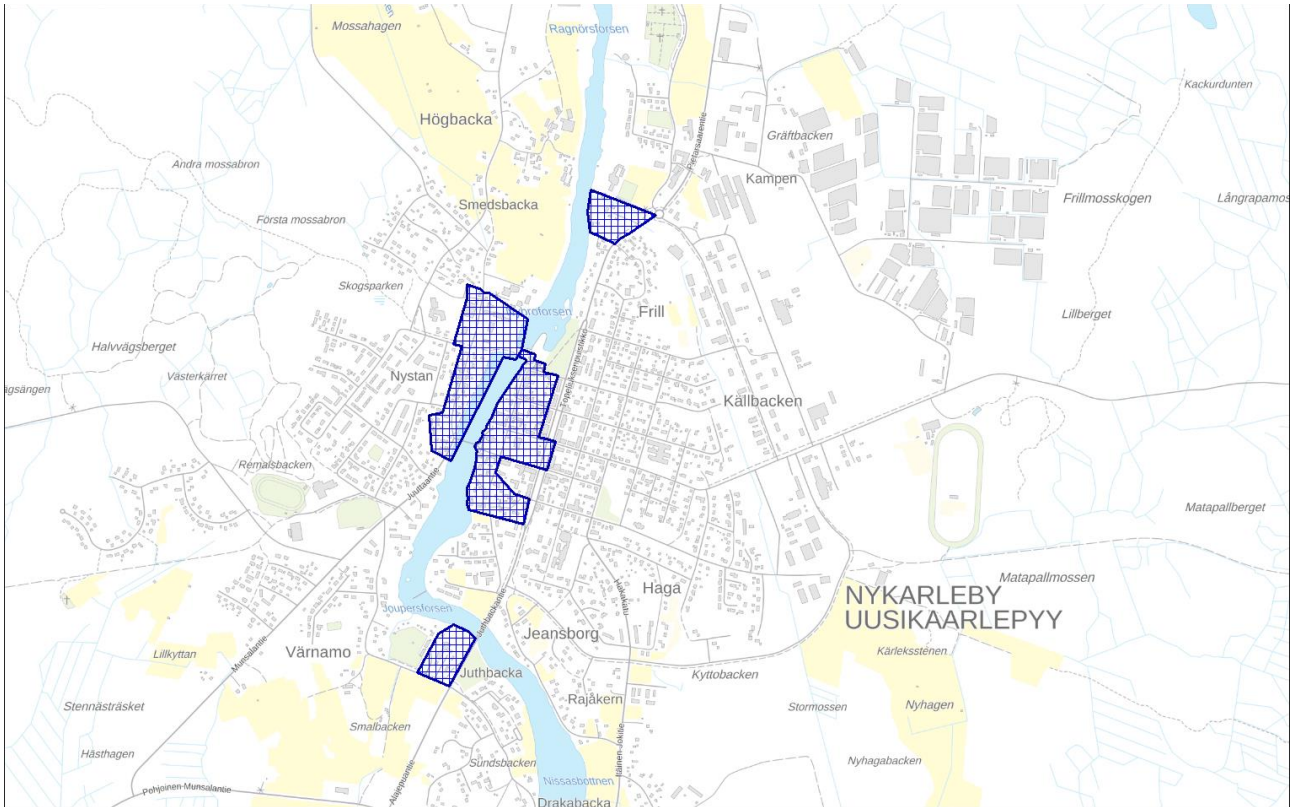

Ilotulitteiden käytön rajoittaminen Pohjanmaan pelastuslaitoksen alueella

Liite A / Bilaga A

Ilotulitteiden ampumakieltoalueet Uudessakaarlepyssä Förbudsområden för fyrverkerier i Nykarleby

Kuva A.1 Ilotulitteiden ampumakieltoalueet Uudessakaarlepyssä (Taustakartta: Maanmittauslaitos)

Bild A.1 Förbudsområden för fyrverkerier i Nykarleby (Bakgrundskarta: Lantmäteriverket)